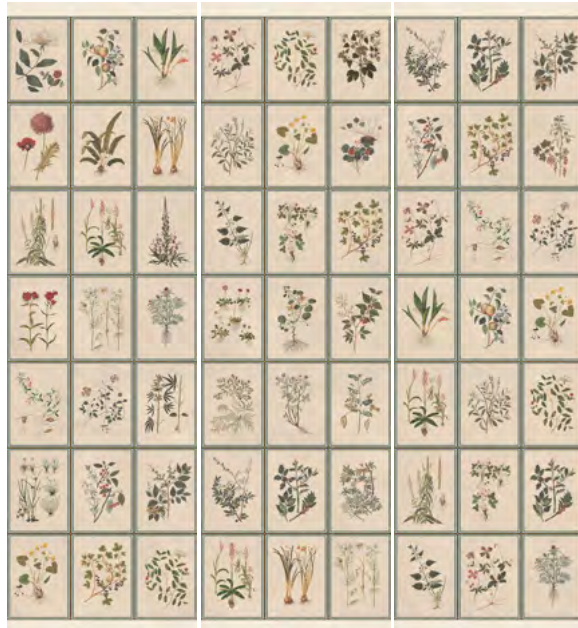

275 cm
108 1/4"

Po1

Po2

⌚

Standard Sizes

TOTAL WIDTH 270 cm 106 5/16" NB. OF PANELS 3

H300
300cm
118"

Po1 Po2 Po3