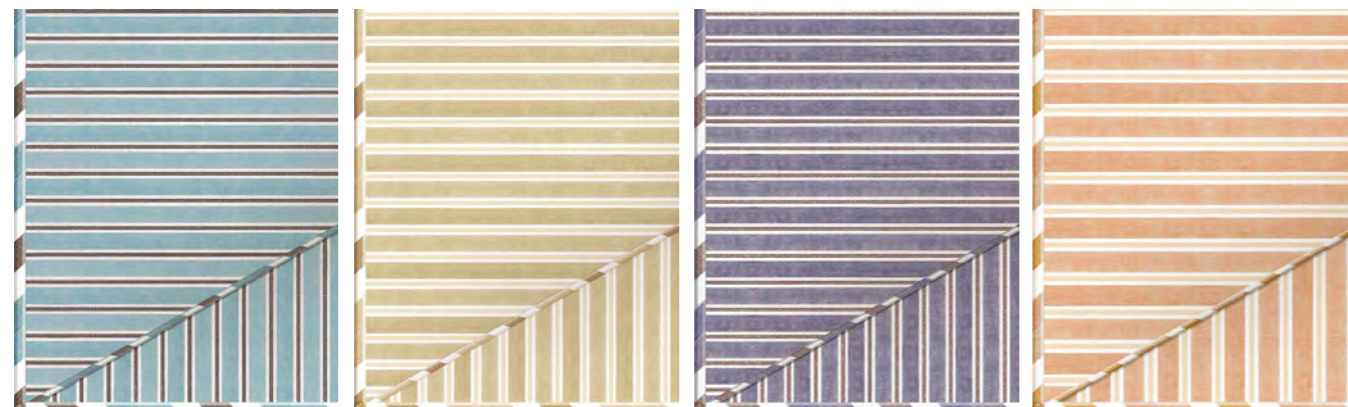

## Color options

*cs01 Original*

*cs41 Beige*

*cs42 Green*

*cs43 Blue*

*cs71 Turquoise*

*cs72 Yellow*

*cs73 Mauve*