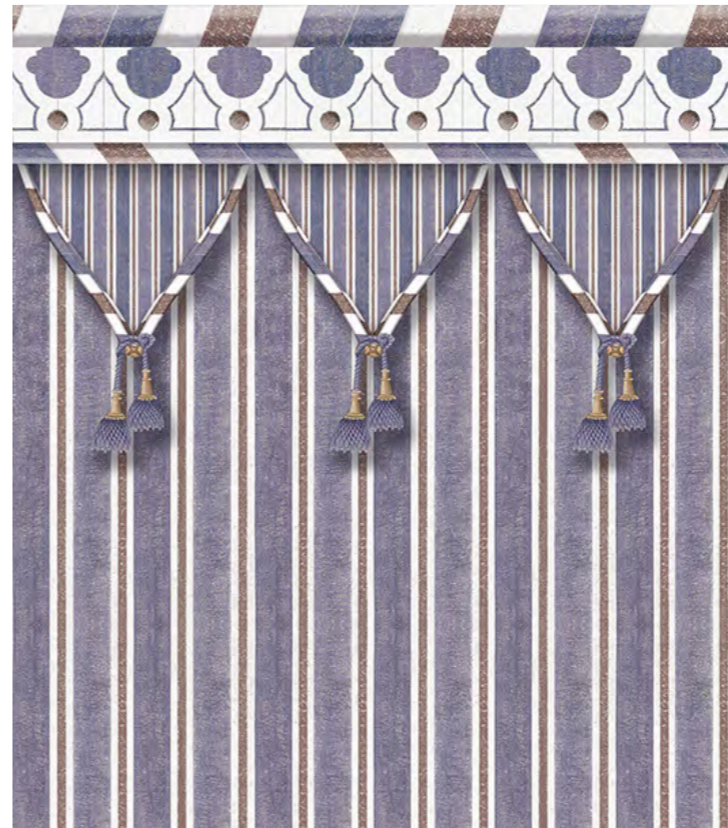

# Color Options

*cs01 Original*

*cs41 Beige*

*cs42 Green*

*cs43 Blue*

*cs71 Turquoise*

*cs72 Yellow*

*cs73 Mauve*