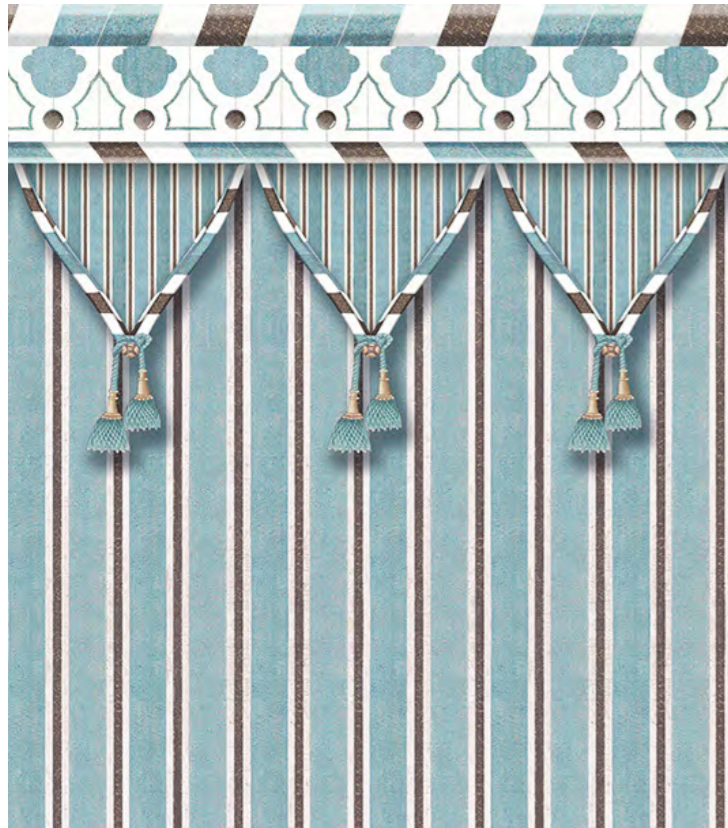

# Color Options

*cs01 Original*

*cs41 Beige*

*cs42 Green*

*cs43 Blue*

*cs71 Turquoise*

*cs72 Yellow*

*cs73 Mauve*